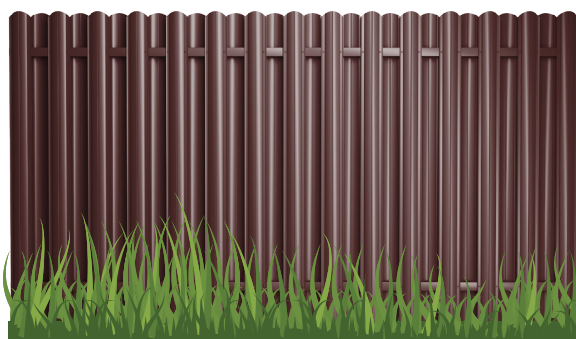

ШТАКЕТНИК МЕТАЛЛИЧЕСКИЙ

КОГДА ЗАБОР ДЫШИТ

ШТАКЕТНИК МЕТАЛЛИЧЕСКИЙ

ПРЕИМУЩЕСТВА

ГАРАНТИЯ
ДО 50 ЛЕТ

НЕ ДЕФОРМИРУЕТСЯ,
НЕ ВЫЦВЕТАЕТ

ЛЮБОЕ ПОКРЫТИЕ
И ЦВЕТ GRAND LINE®

ДЛИНА ОТ 0,5 М
ДО 3,5 М

Металлические штaketник Grand Line® — экономичный и эстетичный вариант ограждений территорий

СПЛОШНОЙ ЗАБОР, КОТОРЫЙ ПРОДУВАЕТСЯ

2^х СЛОЙНЫЙ

Монтаж штaketника «шахматкой» позволяет ограничить просматриваемость участка, но сохраняет продуваемость

ВИДЫ

Прямоугольный

М-образный

Круглый

П-образный

Штакетник каждого вида может иметь резной край

Вид натурального дерева придаст забору покрытие Druid